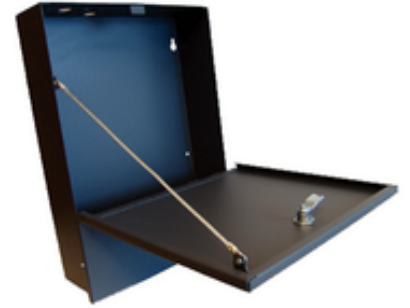

Delta Compact tegningseskap

Skapet er tilpasset A3-permer. Fronten kan legges ned og benyttes som underlag for permer og tegninger. Ingen tekst/folie. Åpnes med brannmannsnøkkel. Tegningsskapet har samme fysiske mål som Delta Compact. Innfellingsmål mm BxHxD: 360x490x100

TEKNISKE DATA

Art.nr.	251060.700	BxHxD	380x508x125
IP grad	42	Farge	RAL 7024

For mere info/dokumentasjon/evt. tilbehør - se <https://www.hls-eltek.no/251060.700>

Delta Compact tegningsskap

Skapet er tilpasset A3-permer. Fronten kan legges ned og benyttes som underlag for permer og tegninger. Ingen tekst/folie. Åpnes med brannmannsnøkkel. Tegningsskapet har samme fysiske mål som Delta Compact. Innfellingsmål mm BxHxD: 360x490x100